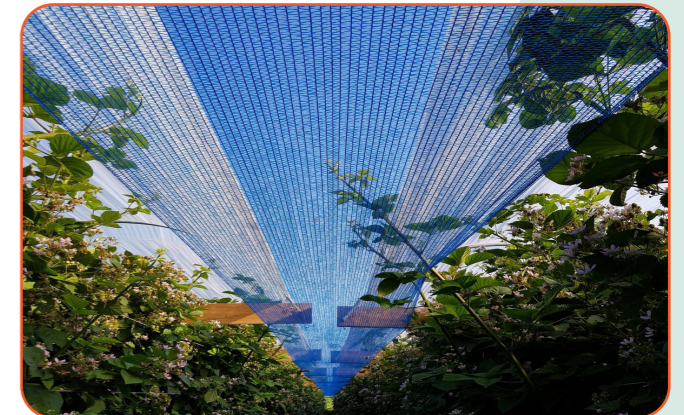

#/ BOTRA XTRA

product by Howitec

De Botra Fruithoes wordt veel gebruikt in de druiven- en fruitteelt om het fruit te beschermen tegen wespenvraat, vogelvraat en hagel maar ook tegen de suzuki fruitvlieg. Deze hoezen zijn gemaakt van een fijnmazig polyester en daardoor licht- en lucht doorlatend. Daarnaast rijpt het fruit beter doordat de temperatuur iets hoger is in deze hoezen.

Scherming:

#/ HIEMALIA LD

product by Howitec

Om de gewassen te beschermen in de tunnels, hebben wij de Hiemalia LD in ons assortiment. Dit diffuus schermgaas is gemaakt van een tape/bandjesmateriaal en wordt toegepast over folietunnels. Door het gebruik van licht-diffuser (LD) in het materiaal is er betere fotosynthese en minder verbranding bij de planten. De witte kleur van het doek reflecteert het zonlicht en daardoor zorgt het voor verkoeling in de tunnel en/of kas.

#/ VINEA

product by Howitec

Zonnebrandschade komt bij fruit steeds vaker voor, want niet alle fruitsoorten verdragen hitte en fel zonlicht. Bramen en frambozen krijgen hierdoor witte vlekken en smaken daardoor minder. In de ruimte tussen de regenkapten wordt vaak het blauwe Vinea zonnebrandnet toegepast.